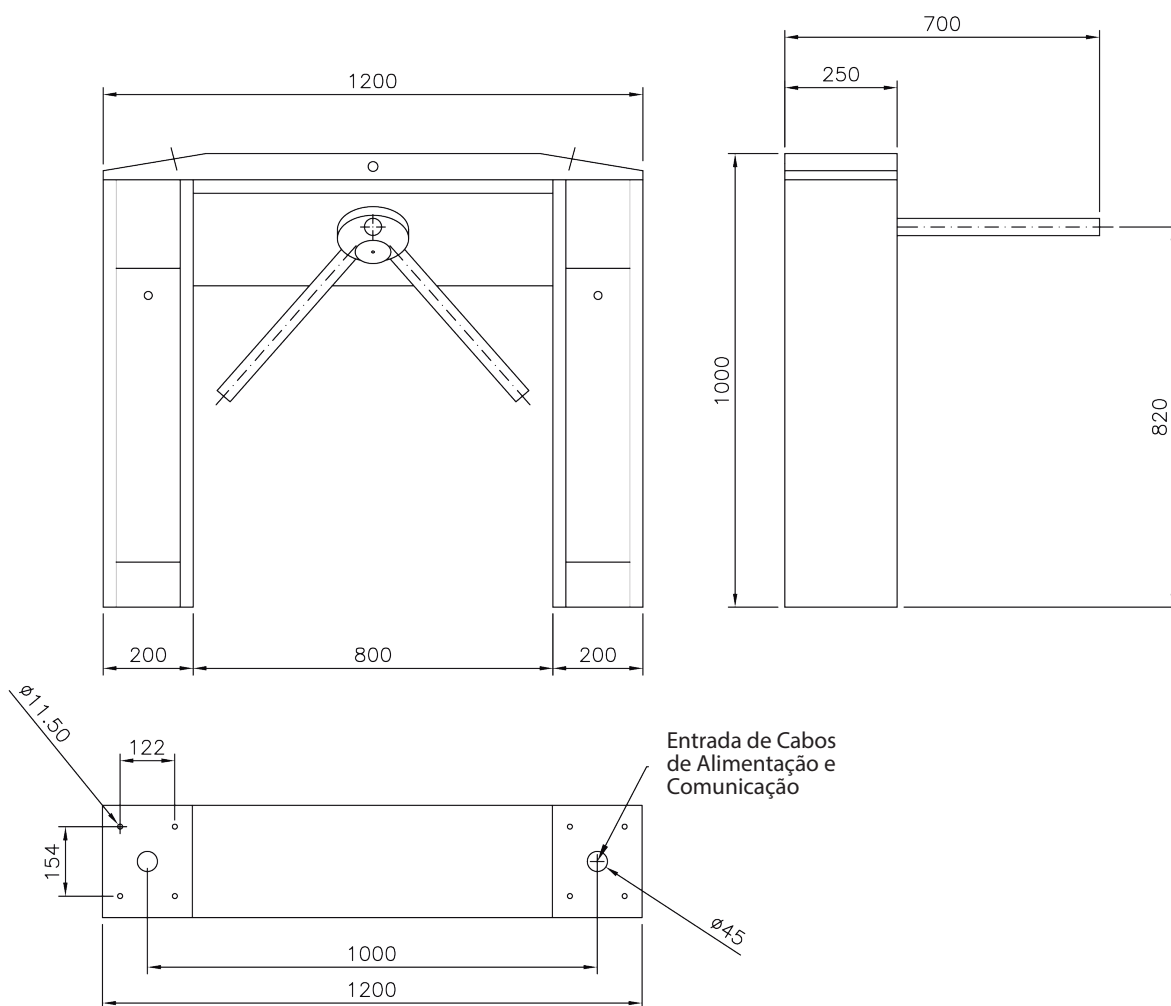

Baliza Trípode 1200

Baliza Trípode 1200

Lista de Opcionais

- Catraca Mista (Aço Inox e Aço Carbono Pintado)
- Catraca Totalmente em Aço Inox (Escovado)
- Pictograma Orientativo
- Sistema de Amortecimento de Giro Hidráulico
- Coletor de Cartões (Urna)
- Fonte de Alimentação 110/220v
- Display
- Controladora
- Leitora