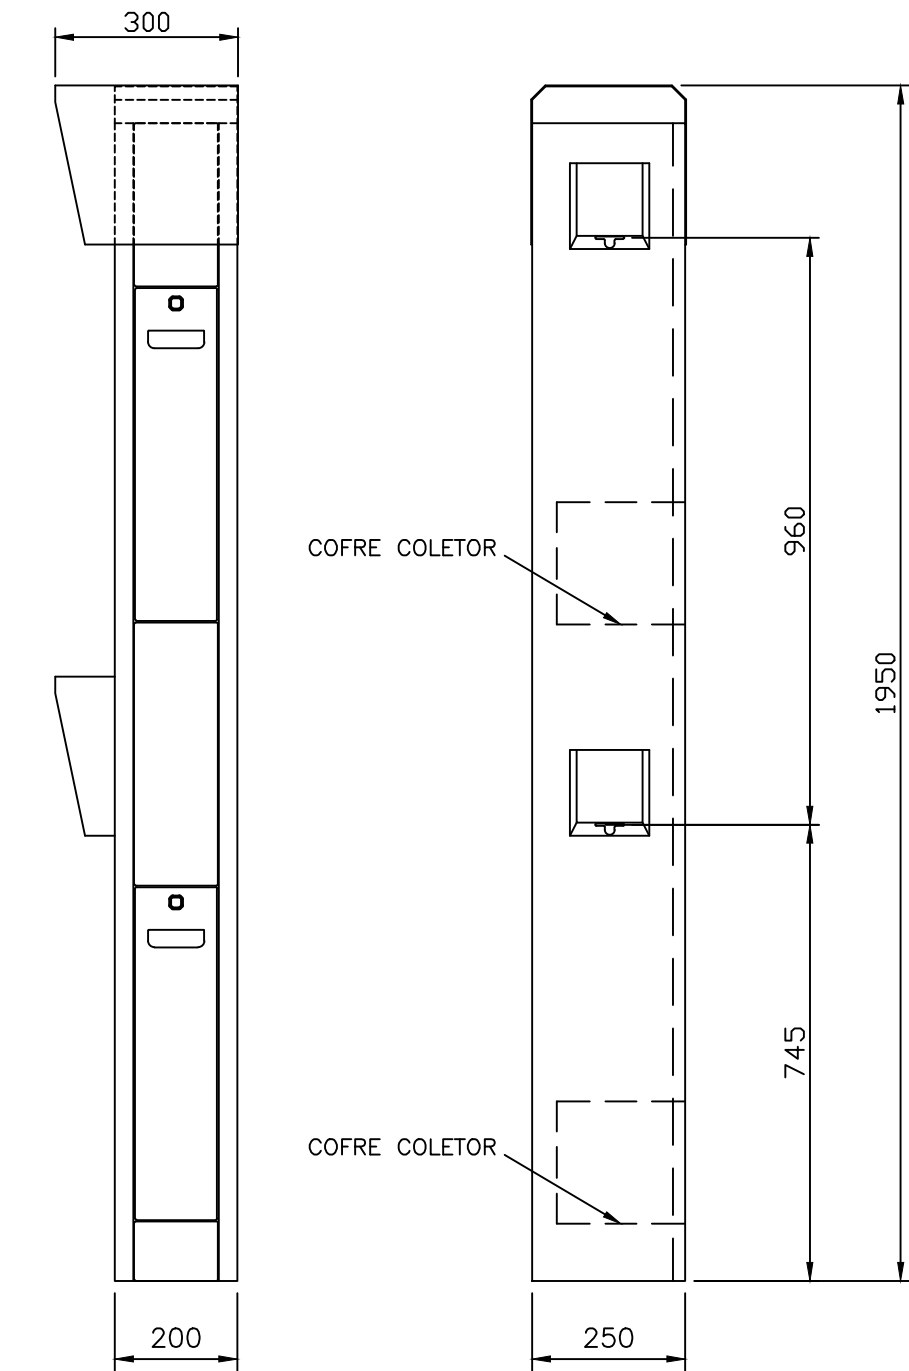

Djeutec

COFRE COLETOR DUPLO

DETALHE PARA FIXAÇÃO

MEDIDAS EM MILÍMETROS
ESCALA 1:10